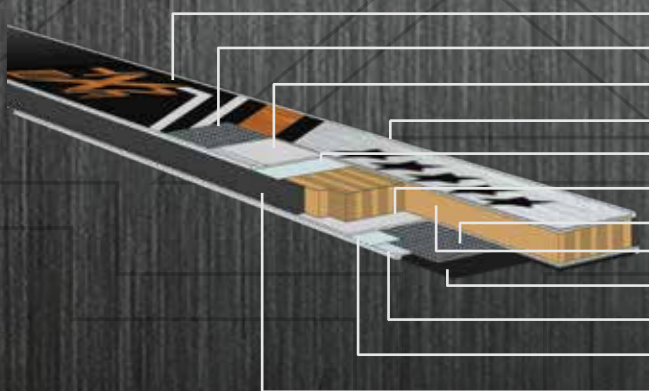

**NE
XT
ES**
CROSS
SLALOM

five star
NEXT SWISS SKI
GENERATION

The NEXT CS ist die innovative Kombination eines sportlichen Slalom-Carvers und einem laufruhigen, stabilen Cross-Ski. Auf kompakten Pisten zeichnet sich der NEXT CS durch hervorragenden Grip und perfekte Spurtreue aus. In unregelmässigem Schnee führt er leicht aber konsequent mit hoher Laufruhe. Die starke Taillierung verleiht dem NEXT CS seine spritzige Verspieltheit und der breite Shape macht ihn zu einem vielseitigen Alleskönner. Die durchgezogene Stahloberkante schützt das Design vor seitlichen Schlägen und unterstützt die Langlebigkeit.

Design

Charakter

Radius / Länge

R 11.5 m - 164
R 9.5 m - 158

Sidecut

131/78/112
131/78/112

Skilines

ALL-IN-ONE * * * *
COMFORT * * * *
Racing * * * *

Technologie

Pappel-/Buche-Kern
Oberkante aus Stahl
Ober-/Untergurt
aus Karbon / Titanal
gesinterter Rennbelag

Querschnitt

Schutzfolie TPU
Obergurt aus Karbon
und Titanal-Layer
Oberkante aus Stahl
Dämpfungsschicht
Untergurt aus Titanal
und Karbon-Layer
Holzkern Pappel-Buche
Belag aus Nanokarbonat
Stahlkanten
Kantengummi
ABS Seitenwangen